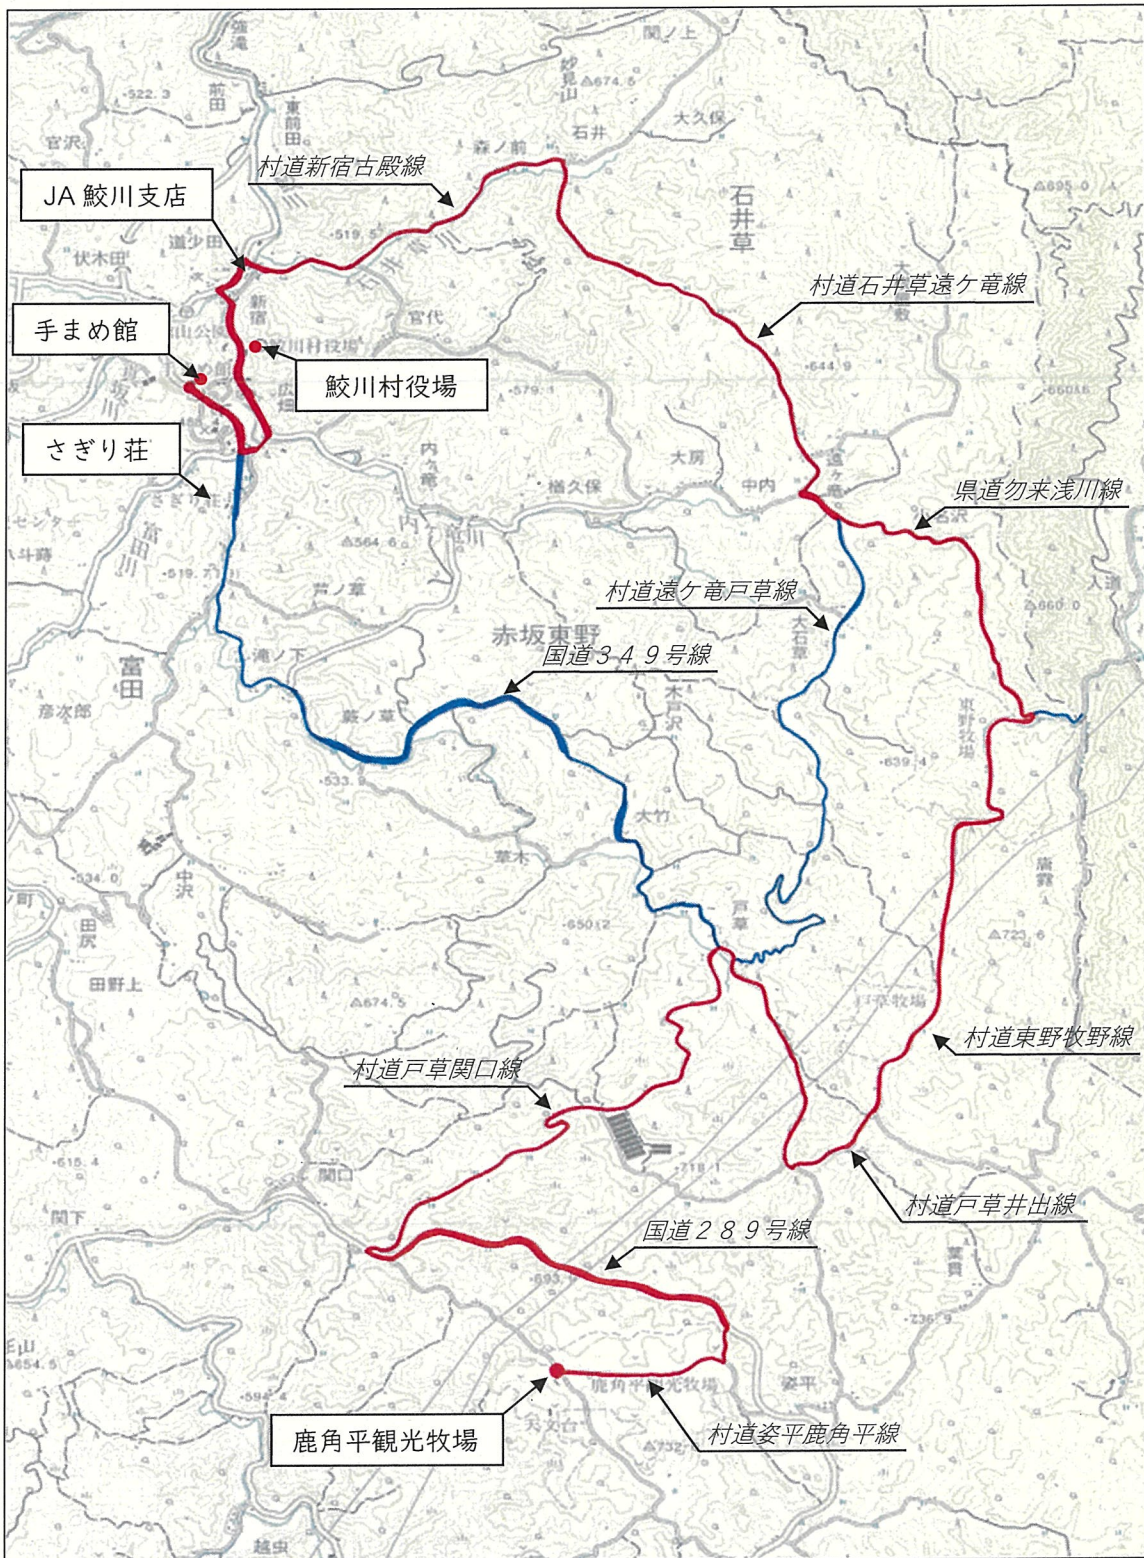

回 覧

令和8年6月15日

村 民 各 位

鮫川村役場産業振興課

マツダスポーツカーラリー開催に係る通行注意のお願い

平素より本村行政にご理解とご協力を賜り、感謝申し上げます。

さて、令和8年7月5日（日）に「マツダスポーツカーラリー」が村内の国道・県道・村道をメインに開催されます。

本イベントは、競技車両が一般道路を走行しますので、村民の皆様におかれましては、下記の点についてご注意をお願いいたします。

記

【開催日時】 令和8年7月5日（日） 午前9時30分～午後2時（予定）

【対象エリア】 鮫川村内の一般道路の一部区間（別紙コース図のとおり）
国道289号線、国道349号線
県道勿来浅川線
村道新宿広畑線、村道戸草関口線、村道遠ヶ竜戸草線
村道新宿古殿線、村道石井草遠ヶ竜線、村道東野牧野線
村道戸草井出線、村道姿平鹿角平線

【その他】

- ・ イベントに伴う交通規制等はございません。
- ・ イベント開催中、対象エリア以外でも車両の通行及び観覧者等の往来が予想されますので、ご注意願います。
- ・ 当日は、「県下一斉クリーンアップ作戦」がありますので、対象路線・エリア周辺の集落の皆様におかれましては、十分な安全確認・確保のうえ、作業に取り組まれますようお願いいたします。

【担当：産業振興課 企画商工係（武藤） ☎0247-49-3113】

【コース図】

○イベント開催時間以外でも、対象路線・エリア周辺での車両の通行や、農作業等には十分に注意をしてください。