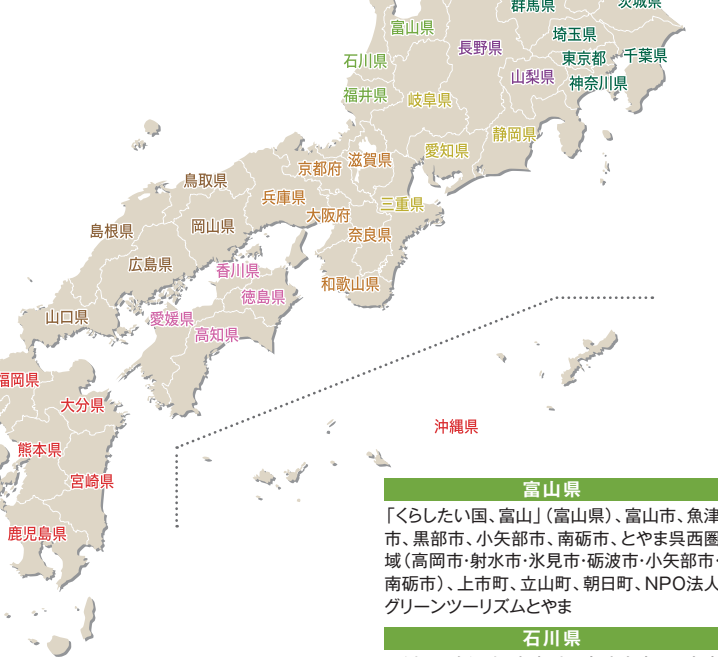

第19回

ふるさと回帰フェア 2023

全国390自治体・団体の相談者と直接会って相談しよう!

出展一覧

鳥取県

(公財)ふるさと鳥取県定住機構(鳥取県)、因幡・但馬麒麟のまち(鳥取市・若美町・若桜町・智頭町・八頭町)

島根県

(公財)ふるさと島根定住財団(島根県)、安来市、川本町、(公財)しまね農業振興公社

岡山県

岡山県、岡山市、玉野市、備前市(東備西播定住自立圏形成推進協議会)、おかやま高梁川流域(倉敷市・笠岡市・総社市・高梁市・新見市・浅口市)

広島県

広島県、広島市、三次市

山口県

「住んでみいね!ぶちええ山口」県民会議(山口県)、宇部市、山口市、岩国市、長門市、周南市、山陽小野田市、周防大島町

徳島県

「とくしま」ふるさと回帰推進協議会(徳島県)、阿南市、三好市、佐那河内村、美波町、海陽町、海陽移住促進会議、東みよし町

香川県

香川県(高松市・丸亀市・さぬき市・三豊市)

愛媛県

愛媛県、松山市、八幡浜市、西予市、東温市、東予ものづくり三市連携推進協議会(新居浜市・西条市・四国中央市)、松野町、鬼北町、南予子育て移住促進協議会

高知県

(一社)高知県Uターンサポートセンター(高知県・大川村・中土佐町)、日高村、四万十町

福岡県

福岡県(移住・就農・就労)、北九州市、久留米市、飯塚市、柳川市、八女市、朝倉市、芦屋町

佐賀県

佐賀県、唐津市、伊万里市、嬉野市、玄海町

長崎県

ながさき移住サポートセンター(長崎県)、長崎市、松浦市、対馬市、五島市

熊本県

熊本県、熊本市、荒尾市、上天草市、天草市

大分県

大分県、大分市、中津市、日田市、臼杵市、竹田市、豊後高田市、宇佐市、国東市

宮崎県

宮崎県、延岡市、西都市

鹿児島県

鹿児島県、鹿児島市、鹿屋市、出水市、霧島市、志布志市、十島村、さつま町、肝付町、南種子町(南種子町定住促進実行委員会)、天城町

沖縄県

沖縄県(国頭村・石垣市・大宜味村・伊江村・伊是名村・久米島町・竹富町・与那国町)

滋賀県

滋賀移住・交流促進協議会(滋賀県)、東近江市

京都府

京都府 移住センター、京都市

兵庫県

兵庫県、神戸市、姫路市、洲本市、赤穂市、丹波市、南あわじ市、淡路市、上郡町、兵庫の北部但馬(たじま田舎暮らし情報センター・豊岡市・養父市・朝来市)、因幡・但馬麒麟のまち(香美町・新温泉町)、西播磨暮らしサポートセンター、淡路県民局

奈良県

奥大和、橿原市、曾爾村((一社)SONI SUMMIT)、川上村

和歌山県

和歌山県、和歌山市、橋本市、田辺市

富山県

「くらしたい国、富山」(富山県)、富山市、魚津市、黒部市、小矢部市、南砺市、とやま呉西圏域(高岡市・射水市・氷見市・砺波市・小矢部市・南砺市)、上市町、立山町、朝日町、NPO法人グリーンツーリズムとやま

石川県

石川県、金沢市、加賀市、宝達志水町、穴水町、能登定住・交流機構、加賀白山定住機構、(公財)いしかわ農業総合支援機構

福井県

福井県、越前町

岐阜県

岐阜県、中津川市、恵那市、郡上市、下呂市、八百津町、西美濃創造広域連携推進協議会

静岡県

静岡県、静岡市、浜松市、焼津市、牧之原市、富士山ネットワーク会議(裾野市・富士宮市・富士市・御殿場市・小山町)、森町

愛知県

愛知県、東三河、豊橋市、豊田市、蒲郡市、新城市

三重県

三重県、四日市市、亀山市、鳥羽市、熊野市、紀宝町

北海道

北海道、函館市、旭川地域産業活性化協議会(旭川市・鷹栖町・東神楽町・東川町)、深川市、蘭越町、沼田町、東川町、美瑛町、礼文町、厚真町、上士幌町、弟子屈町、札幌商工会議所

青森県

青森県、弘前市、八戸市、つがる市

岩手県

岩手県(いわて暮らしサポートセンター)、盛岡市、花巻市、遠野市、一関市、八幡平市、雫石町、葛巻町、山田町

宮城県

宮城県、石巻市、気仙沼市、白石市、名取市、栗原市、東松島市、大崎市、丸森町、色麻町、加美町、女川町、南三陸町

秋田県

秋田県、秋田市、能代市、男鹿市

山形県

山形県(ふるさと山形移住・定住推進センター)、山形市、鶴岡市、酒田市、天童市、尾花沢市、河北町、川西町、白鷹町、飯豊町、庄内町、遊佐町

福島県

福島県、福島市、会津若松市(会津若松市定住・二地域居住推進協議会)、郡山市、IWAKIふるさと誘致センター(いわき市)、喜多方市、南相馬市、伊達市、本宮市、天栄村、只見町、湯川村、会津美里町、棚倉町、鮎川村、石川町、玉川村、浅川町、小野町、富岡町((一社)とみおかプラス)、大熊町、浪江町、葛尾村、飯館村、NPO法人ゆうきの里東和ふるさとづくり協議会、ふくしま12市町村移住支援センター、県中地方振興局、県南地域移住定住相談所クラスらかわ、会津地方振興局

茨城県

茨城県、日立市、常陸大宮市、那珂市

栃木県

栃木県、宇都宮市、足利市、鹿沼市、小山市、大田原市、那須塩原市、さくら市、那須烏山市、下野市

群馬県

群馬県、前橋市、桐生市、沼田市、渋川市、みどり市、中之条町、高山村、みなかみ町

埼玉県

埼玉県、行田市、秩父市、埼玉県北部地域地方創生推進協議会

千葉県

千葉県、館山市、旭市、勝浦市、鴨川市、君津市、富津市、南房総市、匝瑛市、香取市、いすみ市(いすみ市定住促進協議会)、多古町、睦沢町

東京都

東京都(多摩島しょ地域)、青梅市、あきる野市

神奈川県

神奈川県、小田原市、秦野市、大磯町、松田町、山北町

新潟県

新潟県(にいがた暮らししごと支援センター)、新潟市、長岡市、柏崎市、小千谷市、加茂市、十日町市、燕市、糸魚川市、妙高市、上越市、魚沼市、南魚沼市、阿賀町

山梨県

山梨県、山梨市、韮崎市、北杜市、甲斐市、笛吹市、中央市、身延町、富士河口湖町

長野県

長野県(田舎暮らし「楽園信州」推進協議会)、長野市、松本市、飯田市、須坂市、伊那市、駒ヶ根市、中野市、大町市、飯山市、茅野市、佐久市、安曇野市、上田地域定住自立圏(上田市・東御市)、諏訪湖移住プロジェクト(岡谷市・諏訪市・下諏訪町)、富士見町、原村、箕輪町、飯島町、宮田村、阿智村、平谷村、下條村、天龍村、山形村、池田町、信濃町、小川村、飯綱町、長野地域連携中核都市圏、上伊那広域連合、南信州広域連合、木曾広域連合

ハローワークも出展!

地方での就職については地方暮らし応援コーナーのハローワークの就職相談ブースで可能です。ぜひお立ち寄り下さい。

最新情報は特設サイトをご覧ください

お問い合わせは 第19回 ふるさと回帰フェア2023事務局

〒100-0006 東京都千代田区有楽町2-10-1 東京交通会館8F

火~日曜日 10:00~18:00(定休日 月曜・祝日)

Tel.03-6273-4415 Mail. fair-info@furusatokaiki.net

https://event.furusatokaiki.net/fair2023/