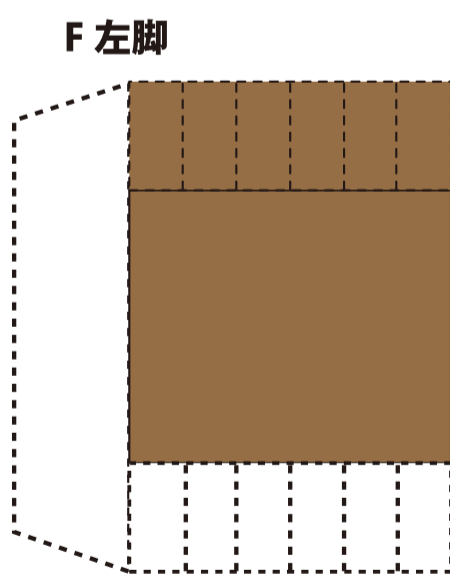

ゆうきくん ペーパークラフト パーツ①

鮫川村イメージキャラクター
「ゆうきくん」

ゆうきくん ペーパークラフト

B 土台補強

ゆうきくん ペーパークラフト パーツ②

C マント

D ステージ

ネームプレート張り付け

I スコップ裏

I スコップ表

E 右脚

F 左脚

G 右足首

H 左足首

そのままおり

ゆうきくん ペーパークラフト パーツ③