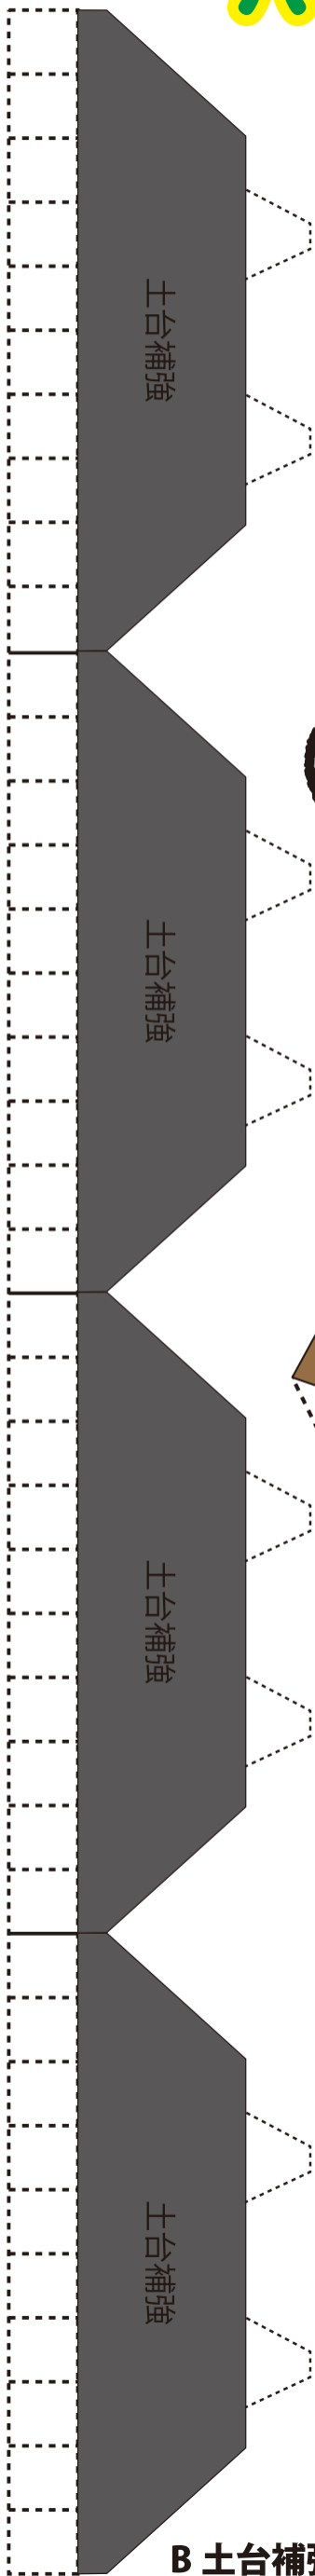

ゆうきくん ペーパークラフト パーツ①

鮫川村イメージキャラクター
「ゆうきくん」

ゆうきくん ペーパークラフト

B 土台補強

ゆうきくん ペーパークラフト パーツ②

C マント

D ステージ

ネームプレート張り付け

I スコップ裏

I スコップ表

E 右脚

F 左脚

G 右足首

H 左足首

そのままおり

ゆうきくん ペーパークラフト パーツ③

J ネームプレート

K ちょんまげ裏

K ちょんまげ表

や
ま
お
り

や
ま
お
り

L ネクタイ裏

L ネクタイ表

M 右手

N 左手

Q 胴体

O 右腕

P 右腕