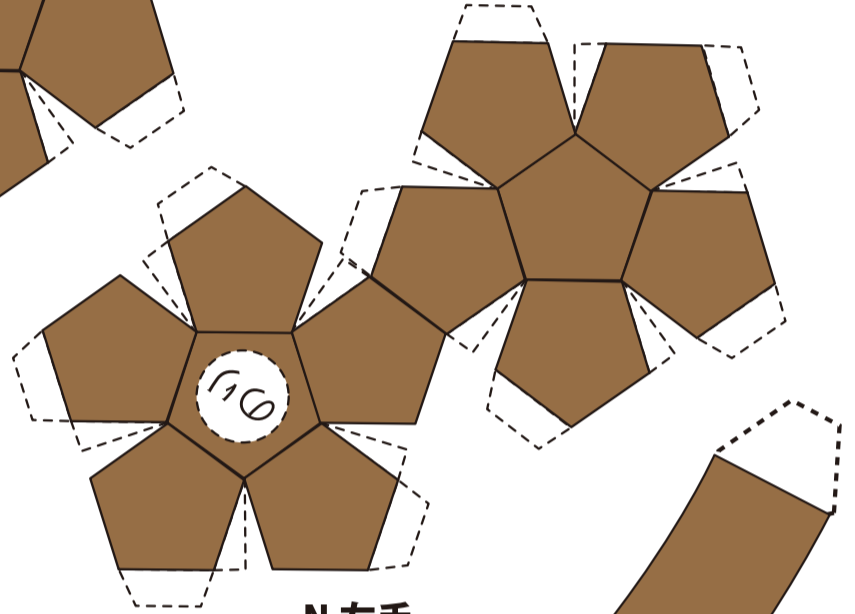

ゆうきくん ペーパークラフト パーツ①

鮫川村イメージキャラクター
「ゆうきくん」

ゆうきくん ペーパークラフト

B 土台補強

ゆうきくん ペーパークラフト パーツ②

C マント

D ステージ

ネームプレート張り付け

I スコップ裏

I スコップ表

E 右脚

F 左脚

G 右足首

H 左足首

そのままおり

ゆうきくん ペーパークラフト パーツ③

J ネームプレート

K ちょんまげ裏

K ちょんまげ表

や
ま
お
り

や
ま
お
り

L ネクタイ裏

L ネクタイ表

M 右手