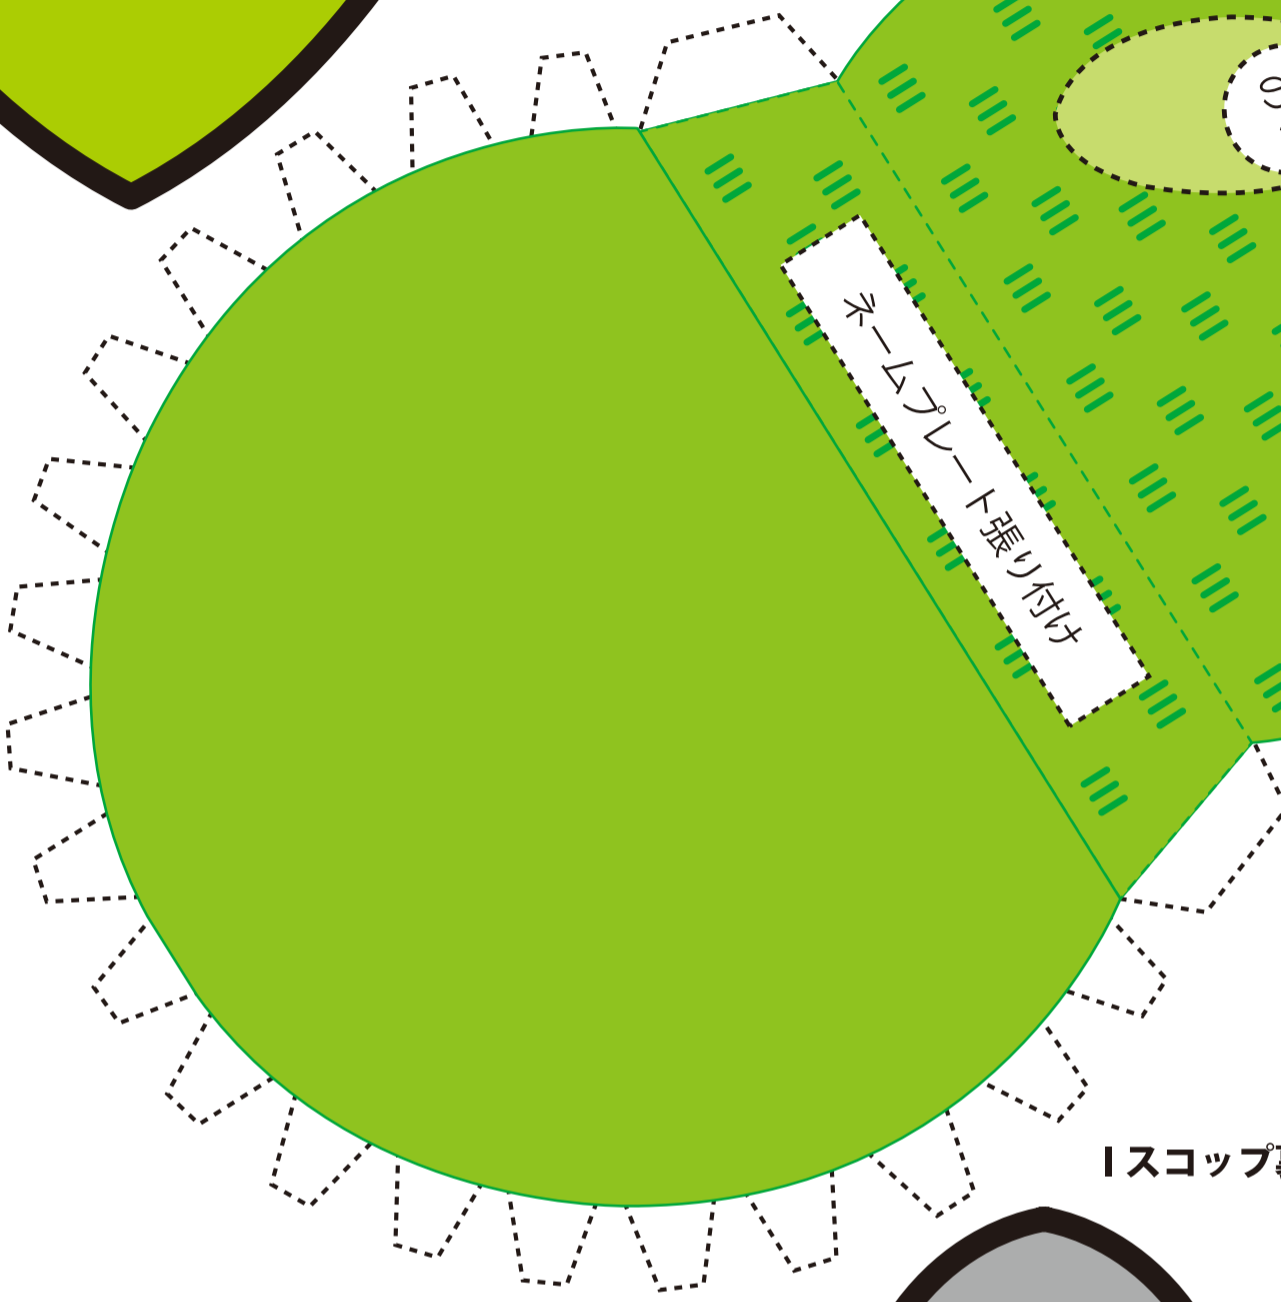

ゆうきくん ペーパークラフト パーツ①

鮫川村イメージキャラクター
「ゆうきくん」

ゆうきくん ペーパークラフト

B 土台補強

ゆうきくん ペーパークラフト パーツ②

C マント

D ステージ

ネームプレート張り付け

I スコップ裏

I スコップ表

E 右脚

F 左脚

G 右足首

H 左足首

そのままおり

ゆうきくん ペーパークラフト パーツ③

J ネームプレート

K ちょんまげ裏

K ちょんまげ表

や
ま
お
り

や
ま
お
り

L ネクタイ裏

L ネクタイ表

M 右手