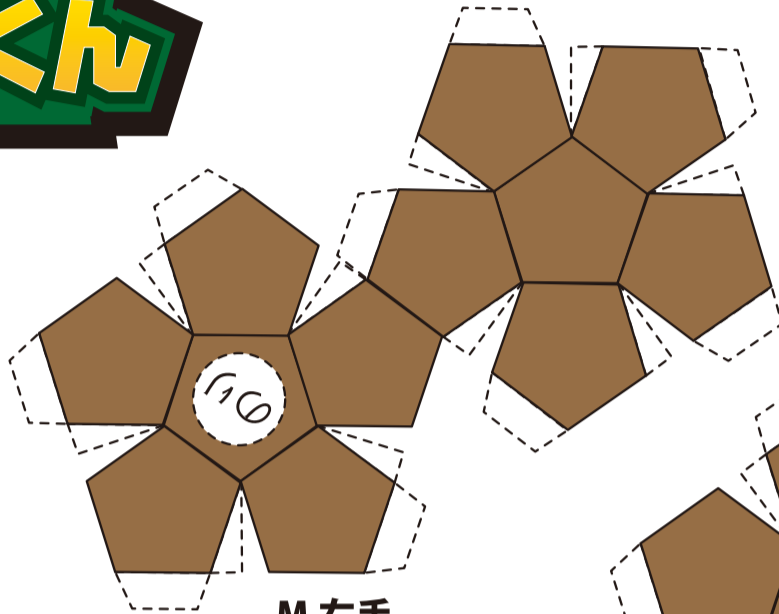

ゆうきくん ペーパークラフト パーツ①

鮫川村イメージキャラクター
「ゆうきくん」

ゆうきくん ペーパークラフト

B 土台補強

ゆうきくん ペーパークラフト パーツ②

C マント

D ステージ

ネームプレート張り付け

I スコップ裏

I スコップ表

E 右脚

F 左脚

G 右足首

H 左足首

そのままおり

ゆうきくん ペーパークラフト パーツ③

J ネームプレート

K ちょんまげ裏

K ちょんまげ表

や
ま
お
り

や
ま
お
り

L ネクタイ裏

L ネクタイ表

M 右手