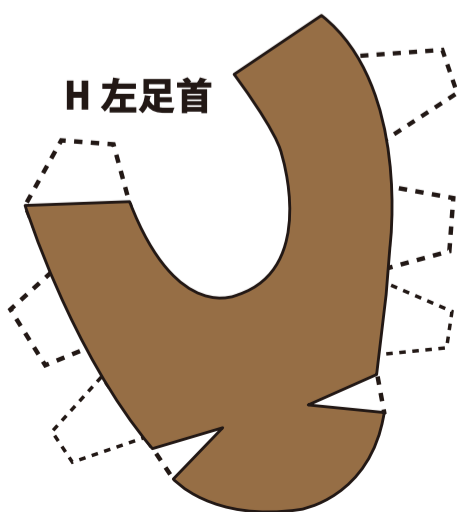

ゆうきくん ペーパークラフト パーツ①

鮫川村イメージキャラクター
「ゆうきくん」

ゆうきくん ペーパークラフト

B 土台補強

ゆうきくん ペーパークラフト パーツ②

C マント

D ステージ

ネームプレート張り付け

I スコップ裏

I スコップ表

E 右脚

F 左脚

G 右足首

H 左足首

そのままおり

ゆうきくん ペーパークラフト パーツ③

J ネームプレート

K ちょんまげ裏

K ちょんまげ表

や
ま
お
り

や
ま
お
り

L ネクタイ裏

L ネクタイ表

M 右手