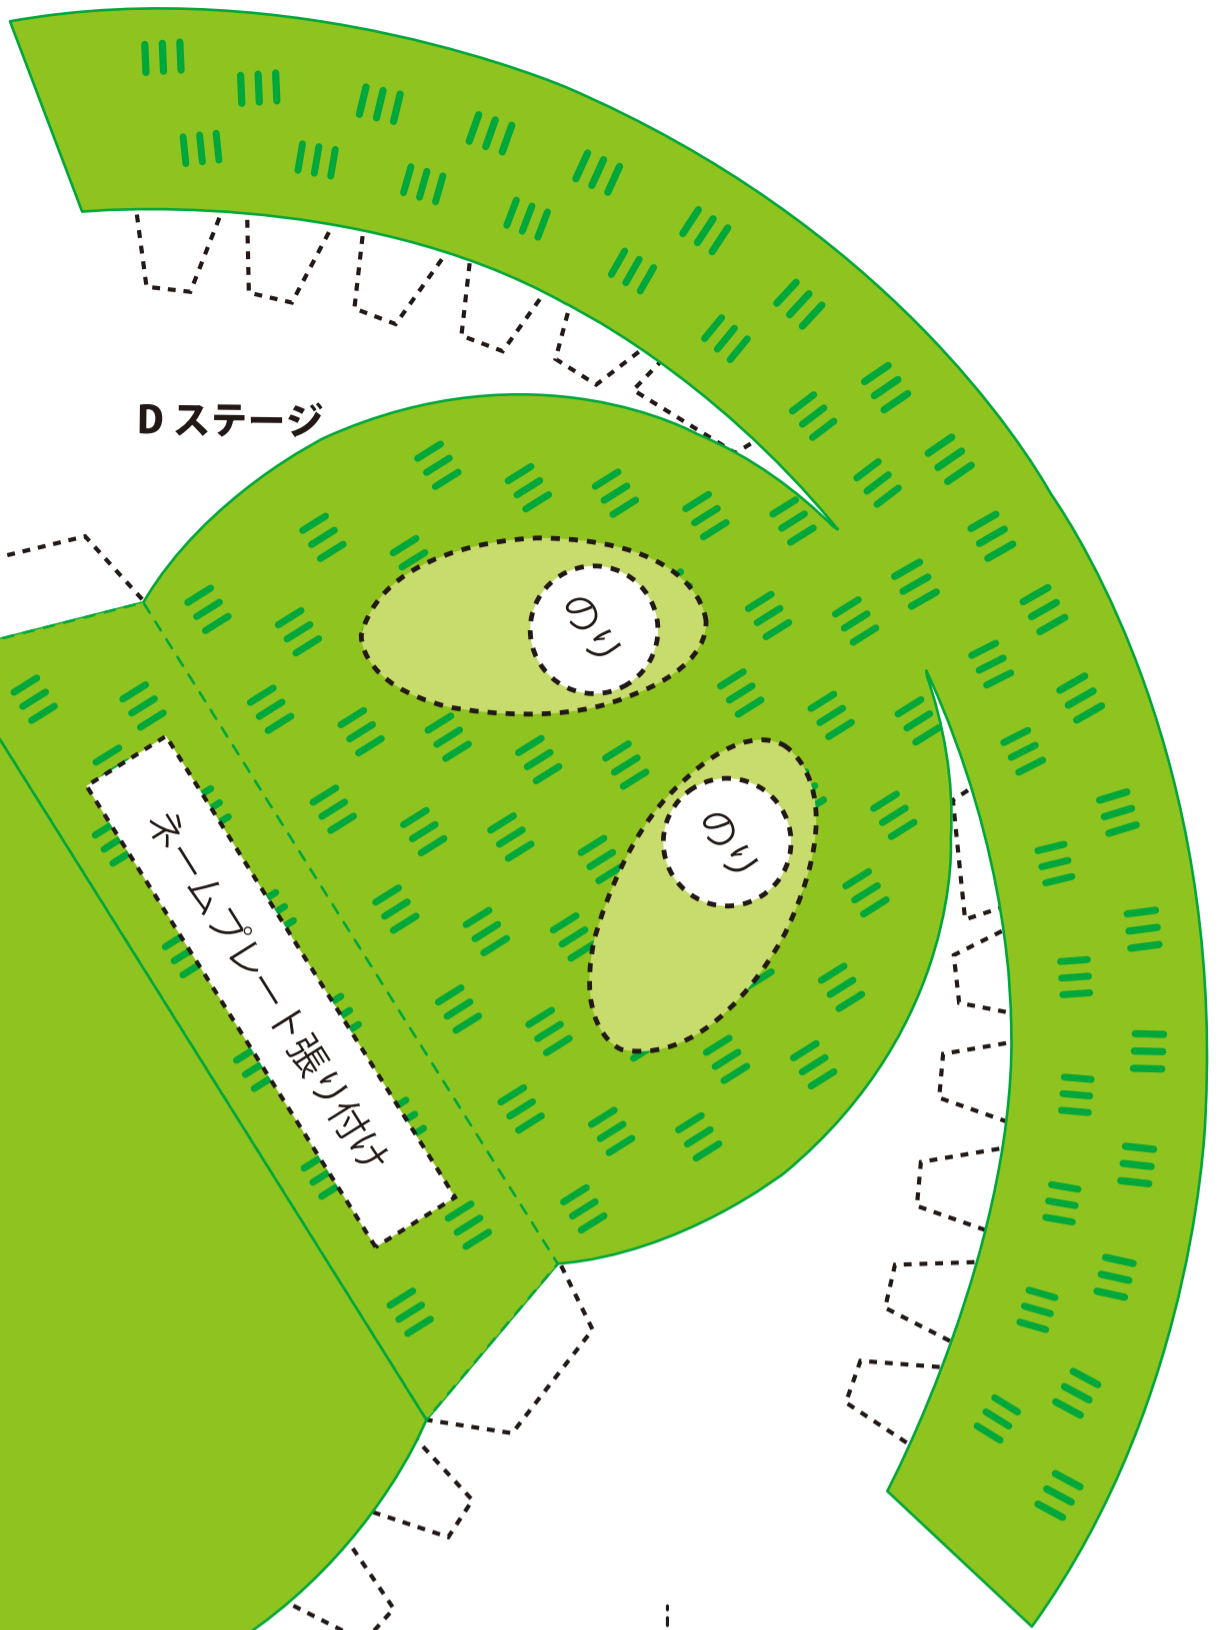

ゆうきくん ペーパークラフト パーツ①

鮫川村イメージキャラクター
「ゆうきくん」

ゆうきくん ペーパークラフト

B 土台補強

ゆうきくん ペーパークラフト パーツ②

C マント

D ステージ

ネームプレート張り付け

I スコップ裏

I スコップ表

E 右脚

F 左脚

G 右足首

H 左足首

そのままおり

ゆうきくん ペーパークラフト パーツ③

J ネームプレート

K ちょんまげ裏

K ちょんまげ表

や
ま
お
り

や
ま
お
り

L ネクタイ裏

L ネクタイ表

M 右手