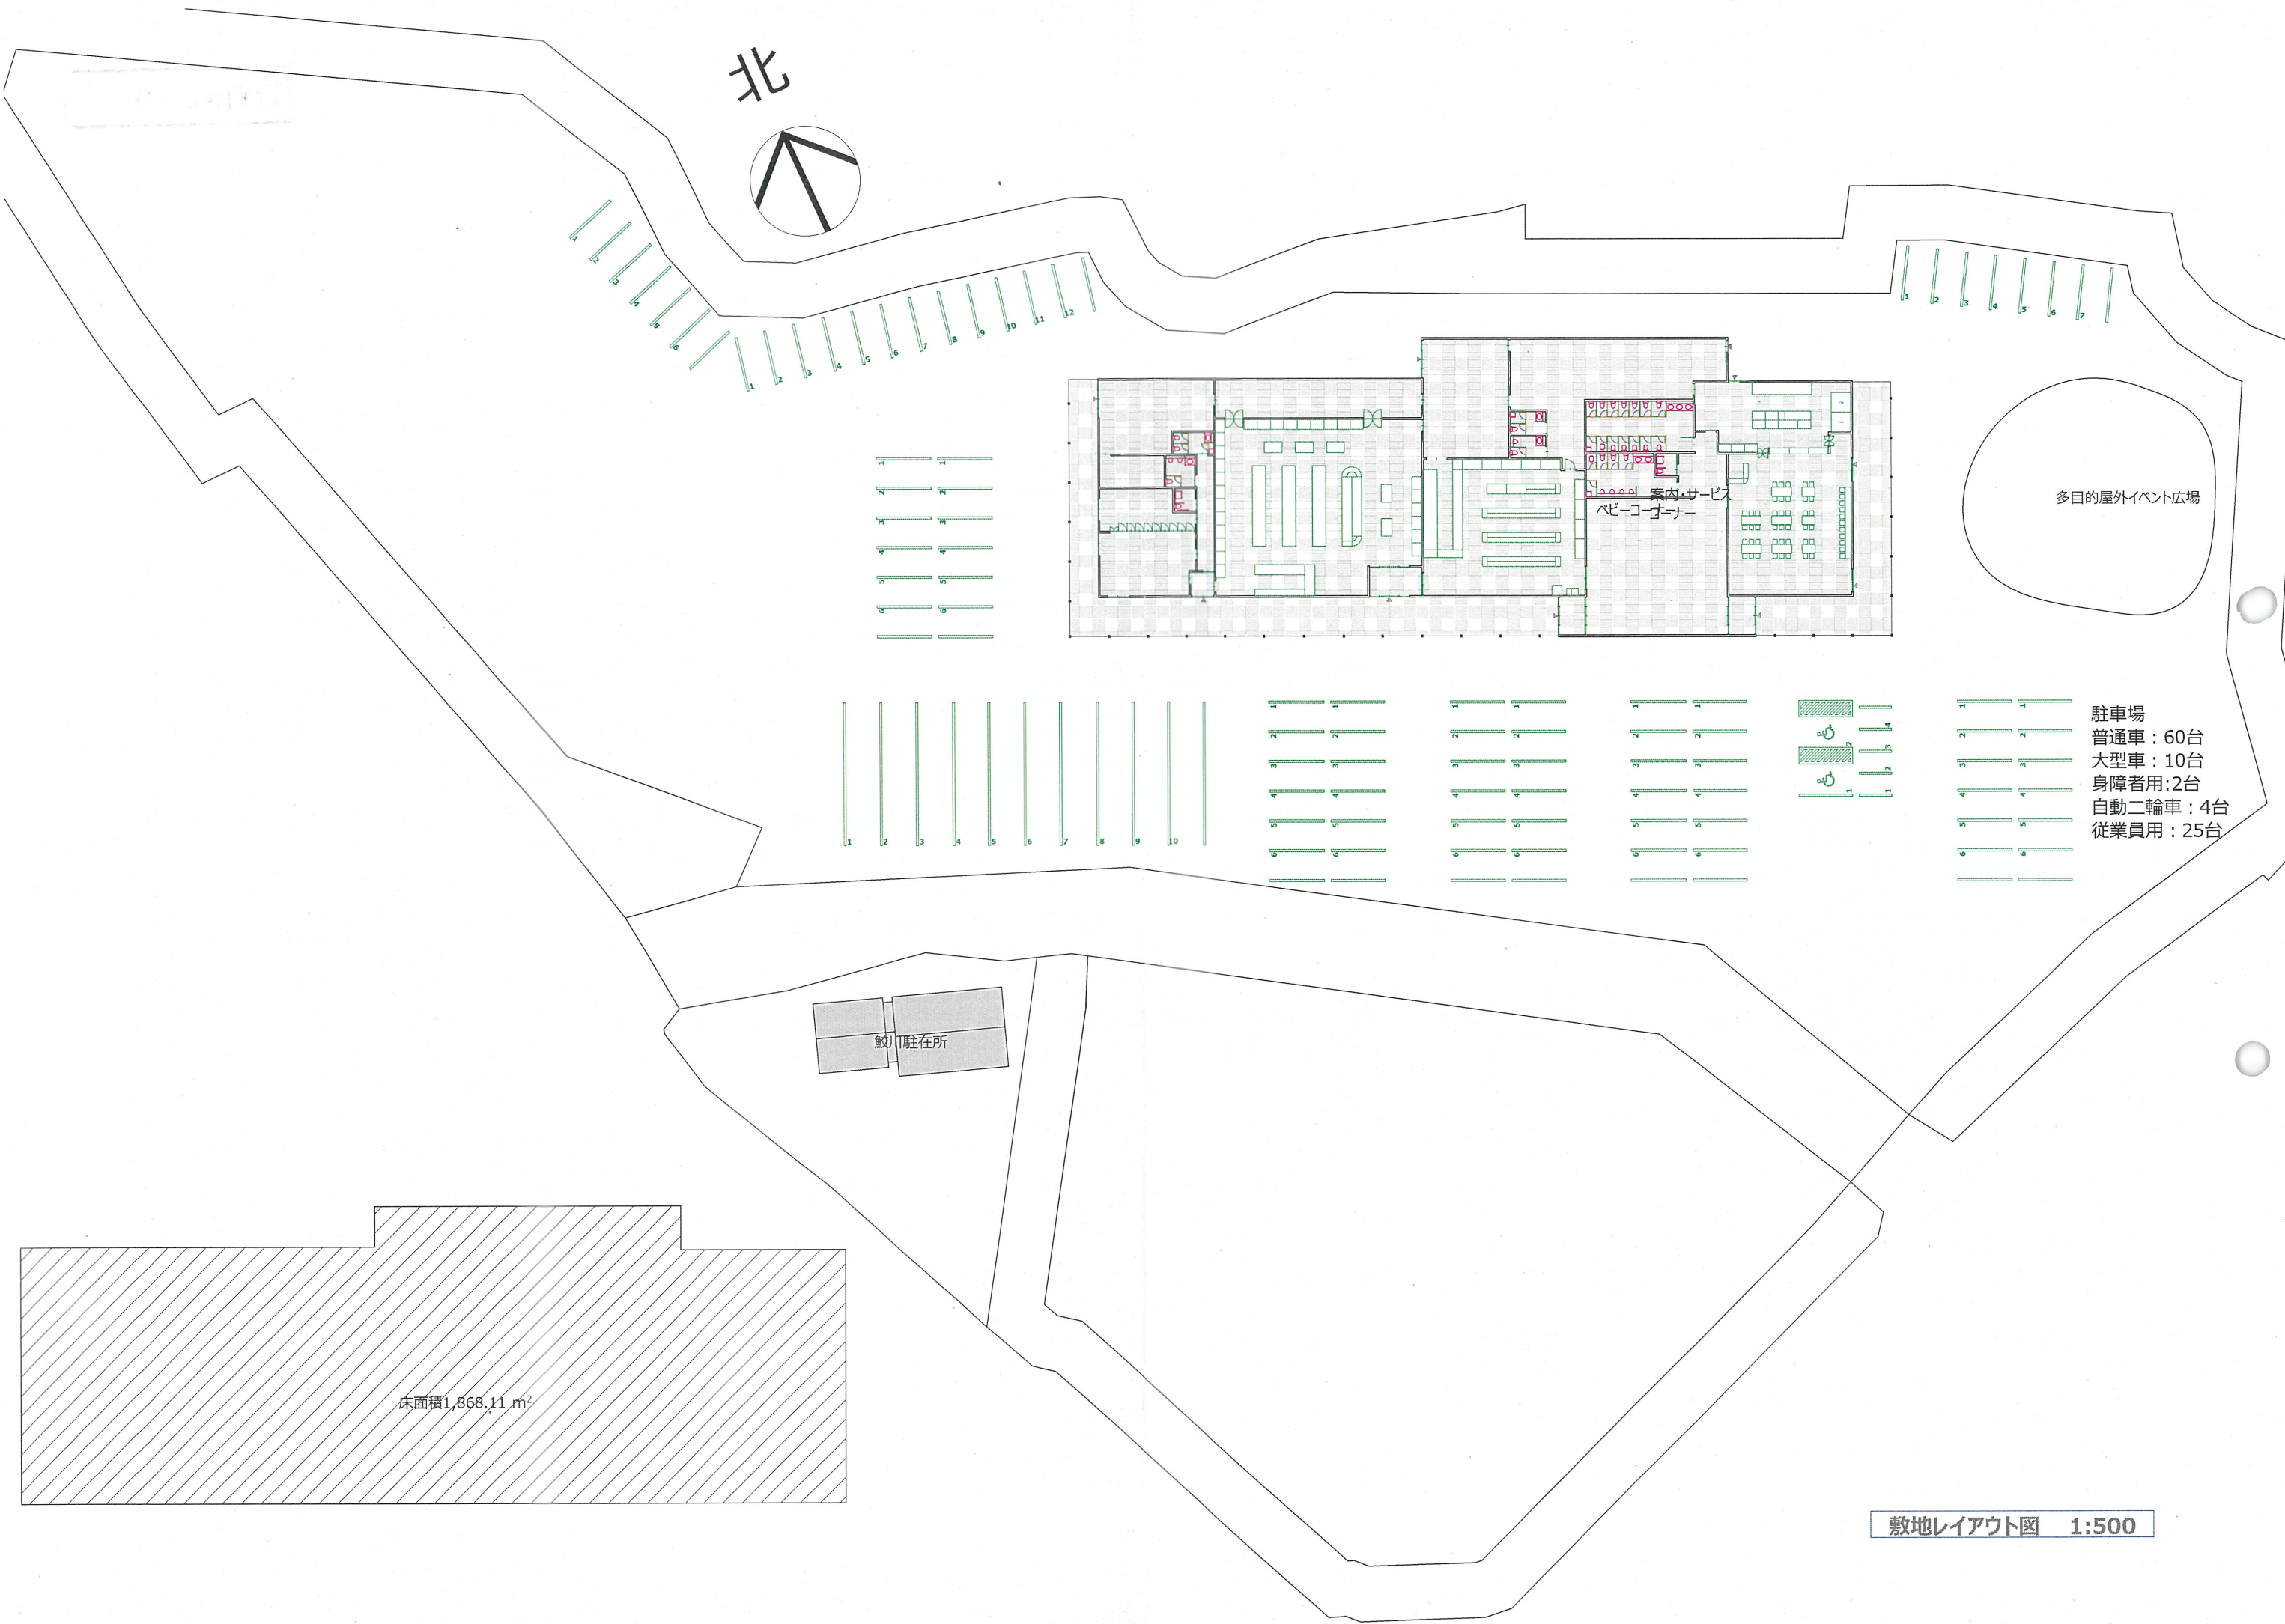

北

多目的屋外イベント広場

案内サービス
ベビーカーコーナー

駐車場
普通車：60台
大型車：10台
身障者用：2台
自動二輪車：4台
従業員用：25台

観劇駐在所

床面積1,868.11 m²

敷地レイアウト図 1:500