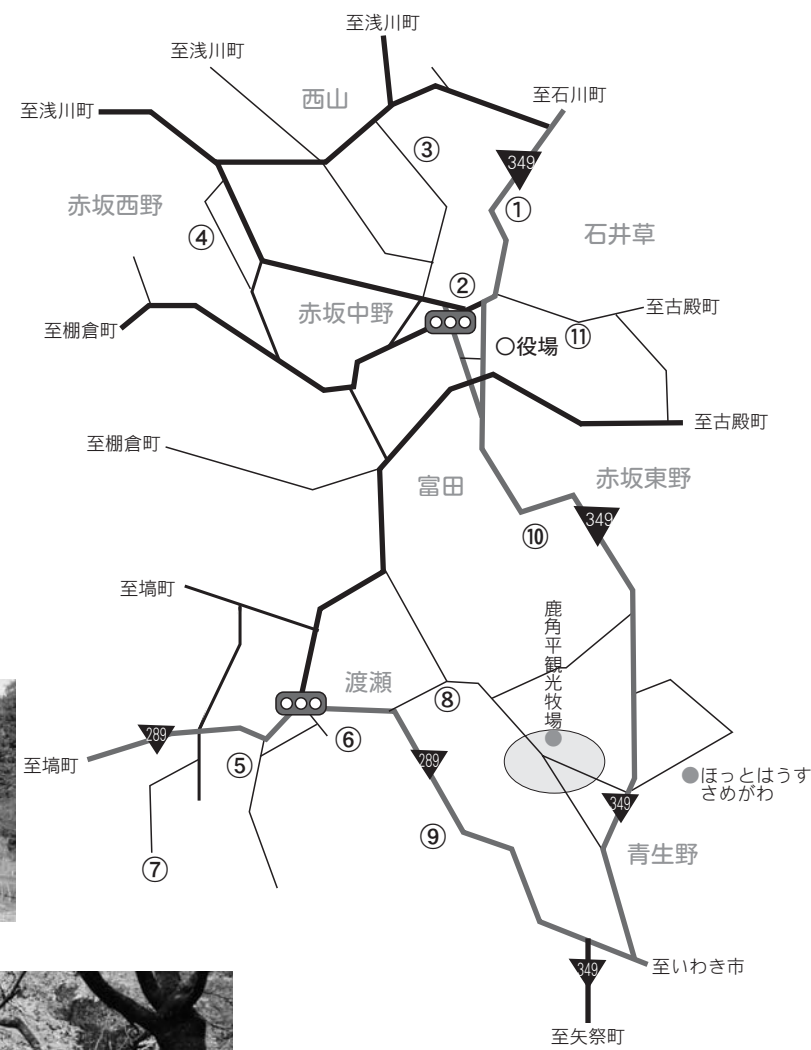

紅葉を見に行こう

③落合地内

②長遠寺

①強滝

村内の紅葉名所

- ①強滝 (写真)
- ②長遠寺 (写真)
- ③落合地内 (写真)
- ④仁田地内 (写真)
- ⑤滑滝
- ⑥馬場淵
- ⑦江竜田の滝 (写真)
- ⑧関下地内 (写真)
- ⑨越虫の滝
- ⑩天狗橋 (写真)
- ⑪又石 (写真)

秋も深まり、村中が鮮やかに彩る季節になりました。村内にはたくさんの紅葉スポットがあり、目を楽しませてくれます。ぜひ一度、足を運んでみてはいかがでしょうか。

④仁田地内

⑦江竜田の滝(そうめんの滝)

⑧関下地内

⑪又石

⑩天狗橋

※ここに紹介したもの以外に、おすすめの紅葉スポットがありましたら、役場企画調整課までお知らせください。