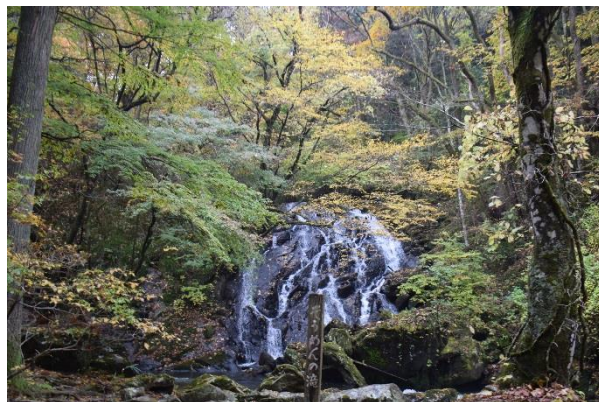

村内の紅葉状況（平成30年11月6日現在）

【江竜田の滝】

二見ヶ滝 見頃終わり

そうめんの滝 色づき始め

【強滝】見頃

【落合の大もみじ】まもなく見頃