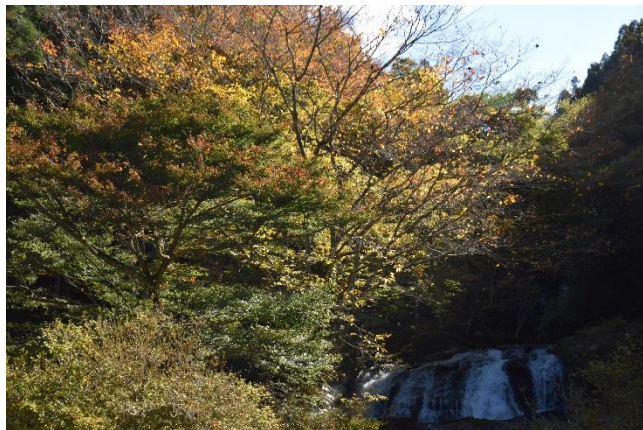

村内の紅葉状況（平成30年11月2日現在）

【江竜田の滝】

二見ヶ滝 見頃

そうめんの滝 色づき始め

【強滝】見頃

【落合の大もみじ】まもなく見頃