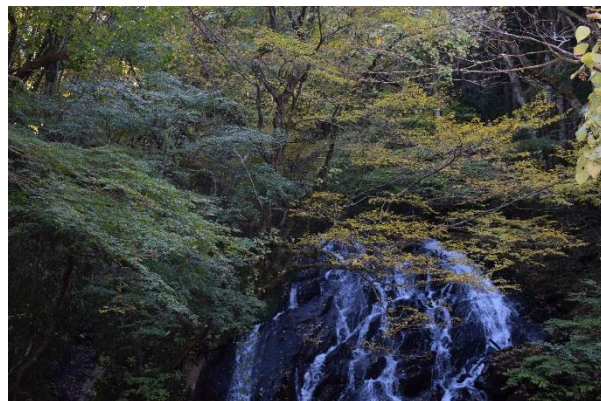

村内の紅葉状況（平成30年11月2日現在）

【江竜田の滝】

二見ヶ滝 見頃

そうめんの滝 色づき始め

【強滝】見頃

【落合の大もみじ】まもなく見頃