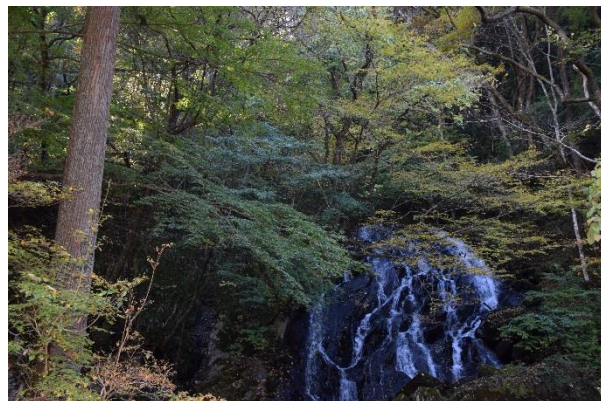

村内の紅葉状況（平成30年11月1日現在）

【江竜田の滝】

二見ヶ滝 見頃

そうめんの滝 色づき始め

【強滝】見頃

【落合の大もみじ】まもなく見頃