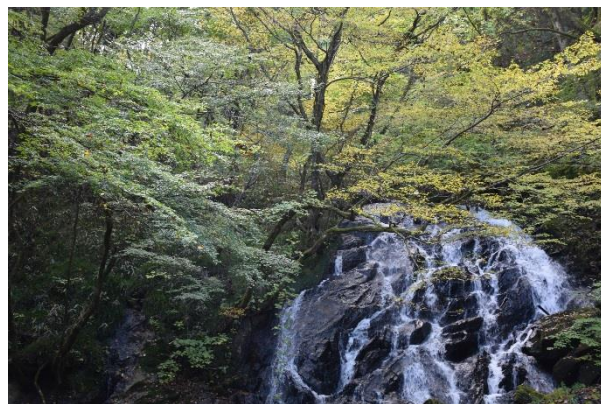

村内の紅葉状況（平成 30 年 10 月 29 日現在）

【江竜田の滝】

二見ヶ滝 まもなく見頃

そうめんの滝 青葉

【強滝】見頃

【落合の大もみじ】あと1週間ほどで見頃