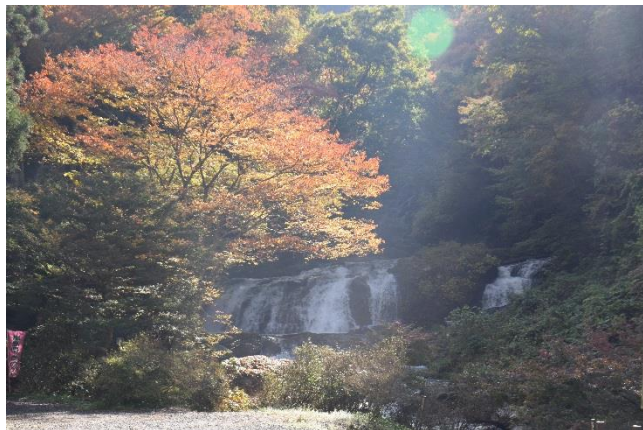

村内の紅葉状況（平成 30 年 10 月 29 日現在）

【江竜田の滝】

二見ヶ滝 まもなく見頃

そうめんの滝 青葉

【強滝】見頃

【落合の大もみじ】あと1週間ほどで見頃