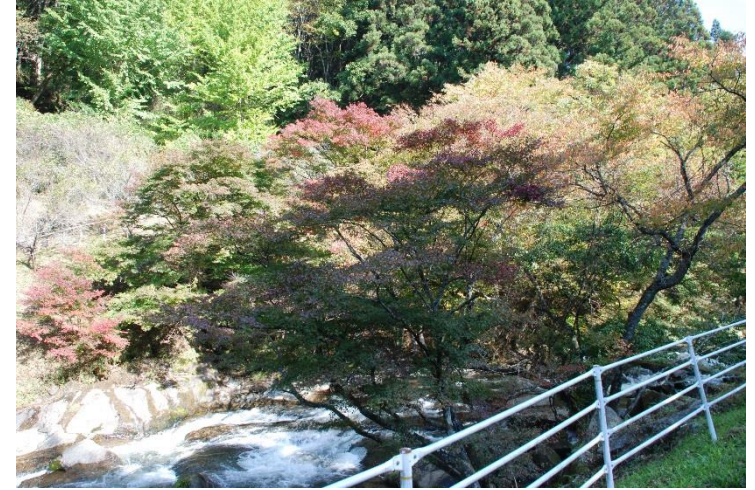

村内の紅葉状況（平成 30 年 10 月 26 日現在）

【江竜田の滝】

二見ヶ滝 5分

そうめんの滝 青葉

【強滝】 5分

【落合の大もみじ】 3分